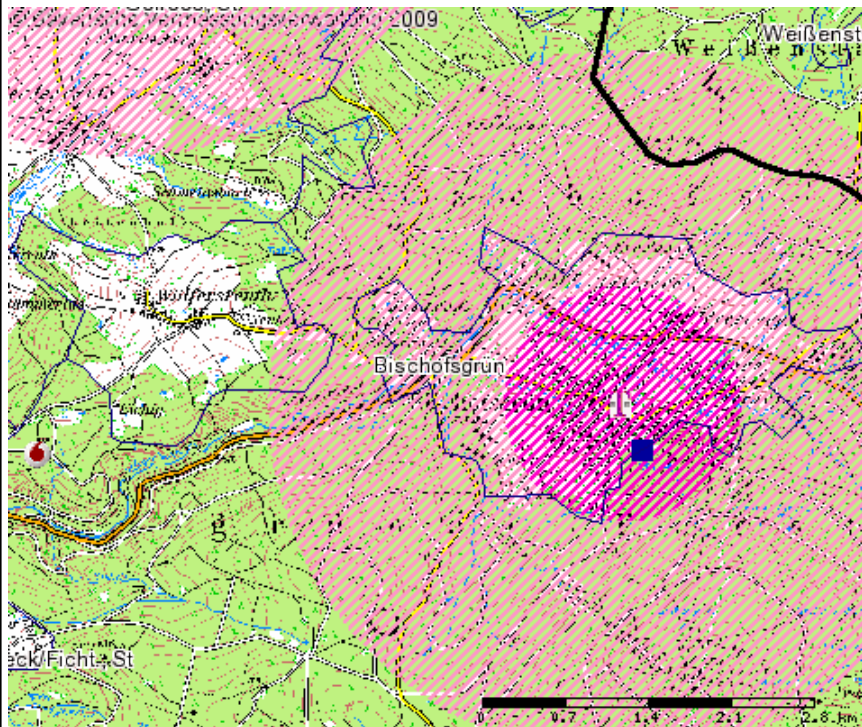

Geodaten: © Bayer. Vermessungsverwaltung  powered by IHK-GIS 

Bischofsgrün: Erhöhter Bedarf

Kartenthemen

- Ortsteile mit Mehrbedarf gesamt
 - 1 bis 5 (Unternehmen, Landw. Betriebe, Öff. Einricht., Haushalte)
 - (6 bis 10 Unternehmen, Landw. Betriebe, Öff. Einricht., Haushalte)
 - 11 und mehr (Unternehmen, Landw. Betriebe, Öff. Einricht., Haushalte)

Hintergrundthemen

- Digitale Luftbildkarte (ab M. 1:10.000)
- Digitale Ortskarte (ab M. 1:10.000)
- Topografische Karte (ab M. 1:50.000 bis M. 1:10.000)
- Reg. Bez. -Grenze

- Landkreisgrenze

- Gemeindegrenze

Geodaten: © Bayer. Vermessungsverwaltung  powered by IHK-GIS 

Bischofsgrün: Breitbandinfrastruktur

Kartenthemen	
<input checked="" type="checkbox"/>	HVT-Standorte Standort HVT Telekom
<input checked="" type="checkbox"/>	HVT-Radien Radius 1 km Radius 3 km
<input checked="" type="checkbox"/>	Standorte Deutsche Funkturm GmbH (DFMG) Standort DFMG
<input checked="" type="checkbox"/>	Mobilfunkstandorte Vodafone Freistehende Masten Vodafone
Hintergrundthemen	
<input checked="" type="checkbox"/>	Topografische Karte (ab M. 1:50.000 bis M. 1:10.000)
<input checked="" type="checkbox"/>	Reg.Bez.-Grenze
<input checked="" type="checkbox"/>	Landkreisgrenze
<input checked="" type="checkbox"/>	Gemeindegrenze